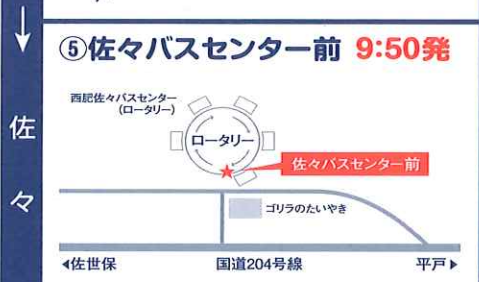

E 松浦・平戸・早岐コース