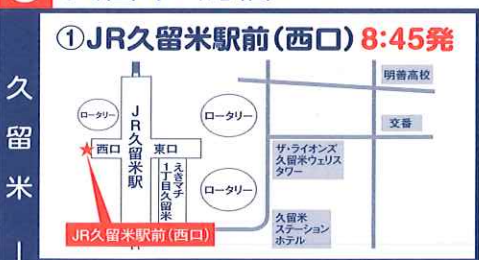

C 久留米・鳥栖コース