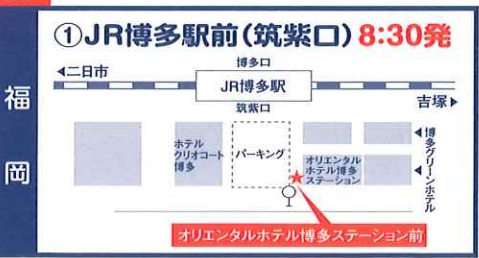

無料送迎バス(要予約)運行ルート・乗車位置マップ (★印がバスの乗車地です)

長崎国際大学受験生応援サイト <https://niupr.jp/> では各ルートを確認しながら予約申込みをすることができます。開催前日の正午(午前)12:00までにご予約ください。

A 長崎コース

B 諫早・大村・川棚コース

C 久留米・鳥栖コース

D 福岡コース

E 松浦・平戸・早岐コース

F 熊本コース

G 佐賀・武雄・有田コース

H 大分・別府コース

I 佐世保コース

※バスの運行時間については、当日の交通状況により、多少遅れる場合があります。帰路は14:30本学発となります。