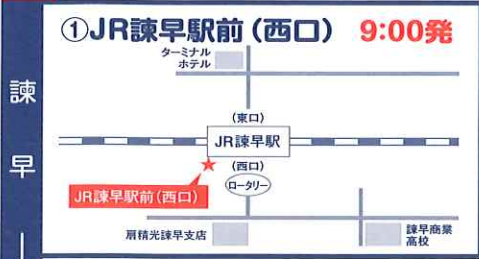

B 諫早・大村・川棚コース