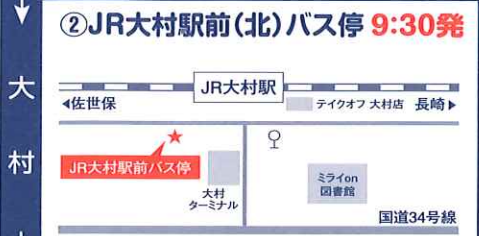

B 諫早・大村・川棚コース