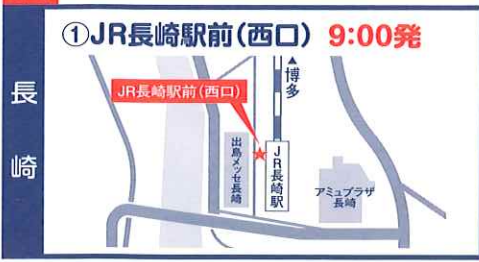

無料送迎バス(要予約)運行ルート・乗車位置マップ (★印がバスの乗車地です)

長崎国際大学受験生応援サイト <https://niupr.jp/> では各ルートを確認しながら予約申込みをすることができます。開催前日の正午(午前)12:00までにご予約ください。

A 長崎コース

B 諫早・大村・川棚コース

C 久留米・鳥栖コース

D 福岡コース

E 松浦・平戸・早岐コース

F 熊本コース

G 佐賀・武雄・有田コース

H 大分・別府コース

I 佐世保コース

※バスの運行時間については、当日の交通状況により、多少遅れる場合があります。帰路は14:30本学発となります。